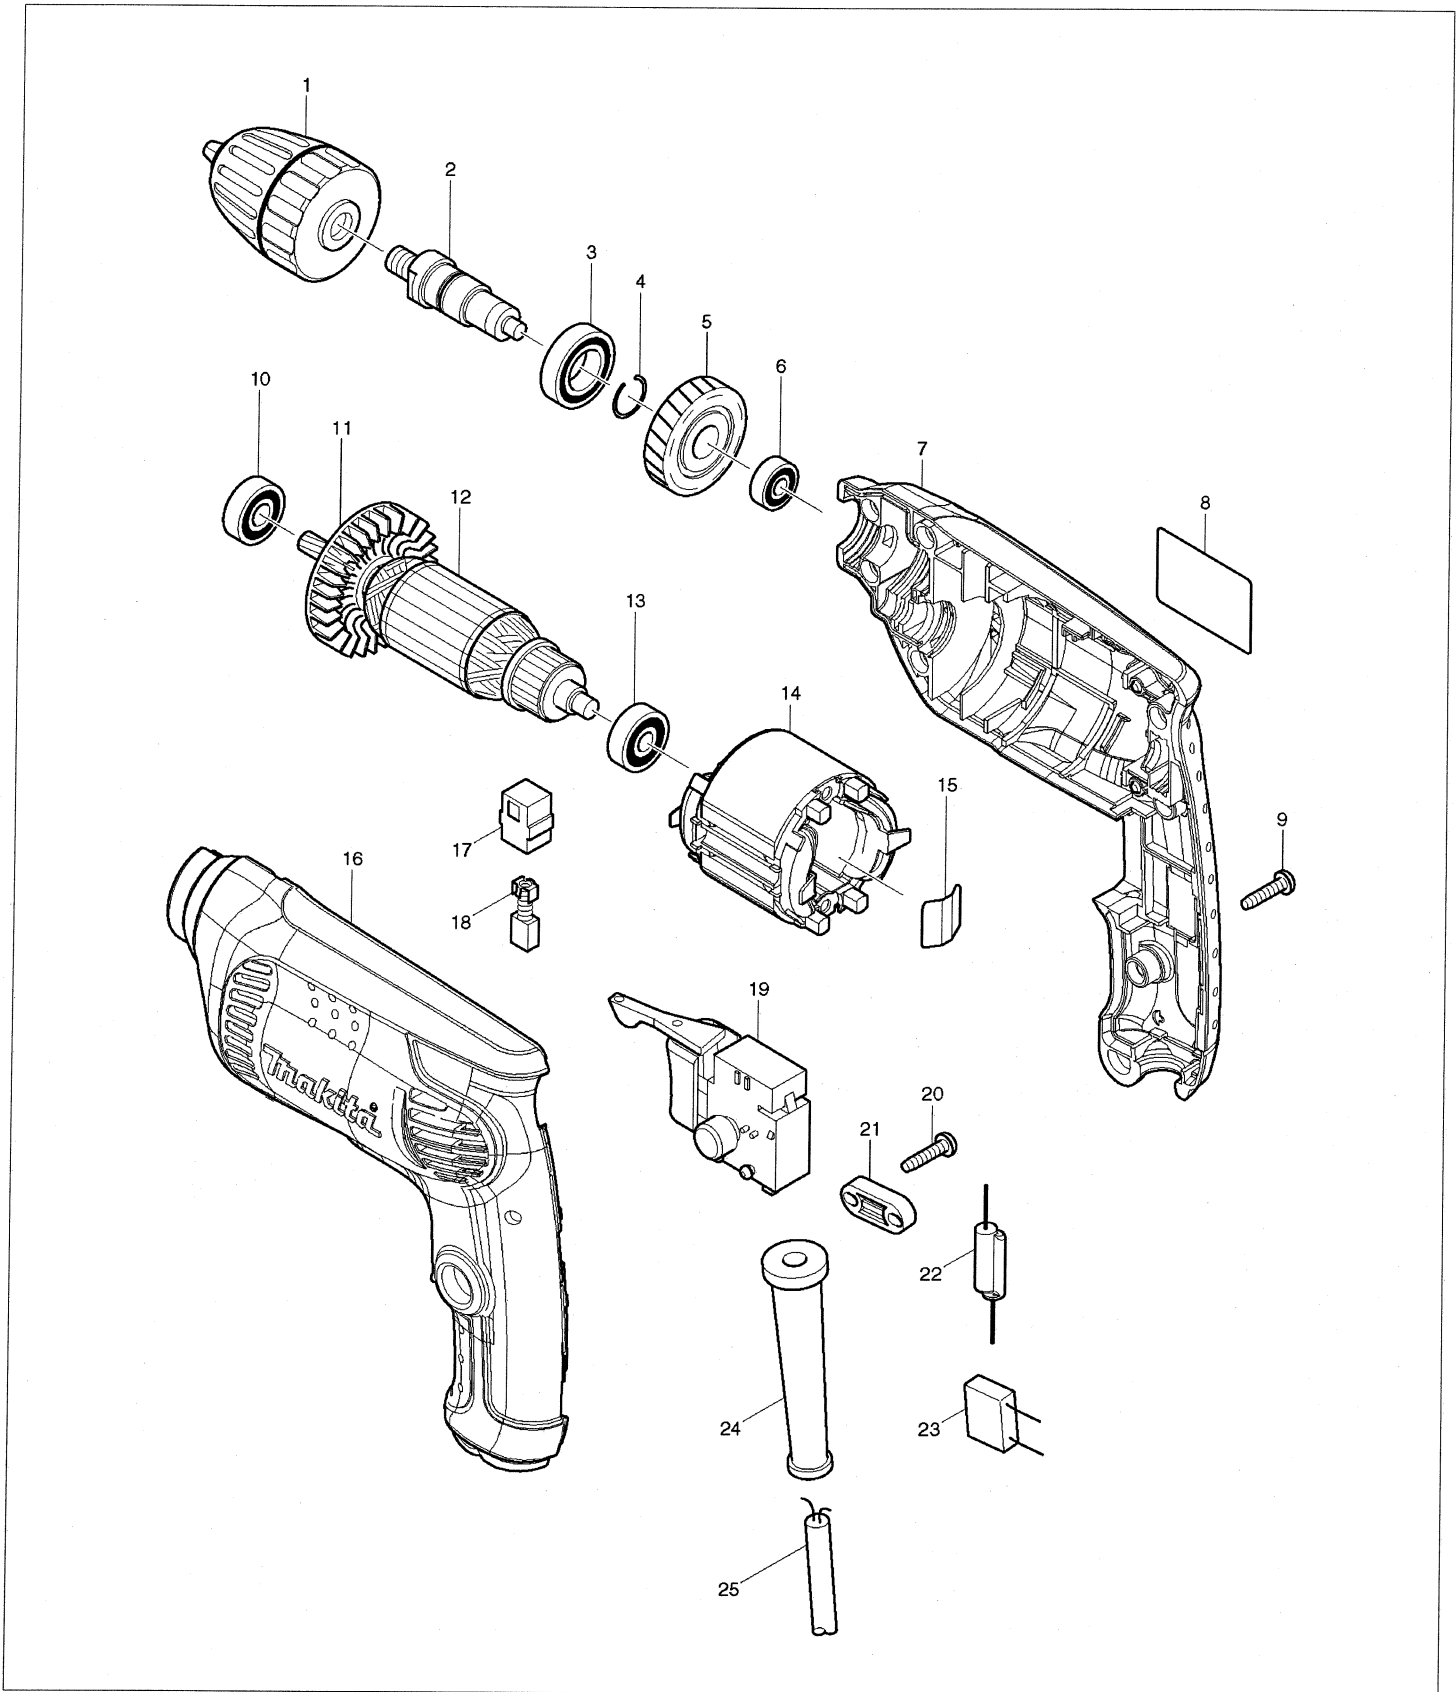

SERVICE DRAWING

MODEL NO. 6413

SPARE PARTS LIST

PAGE 1

MODEL NO. 6413

ITEM	PART NO.	DESCRIPTION	QTY	NOTE
001	763180-0	KEYLESS DRILL CHUCK 10	1	
002	324376-4	SPINDLE	1	
003	211242-3	BALL BEARING 6902ZZ	1	
004	233925-5	RING SPRING 13	1	
005	226578-7	HELICAL GEAR 35	1	
006	210028-2	BALL BEARING 606ZZ	1	
007	188277-8	HOUSING SET INC. 16	1	
008	863402-9	6413 NAME PLATE	1	
009	266326-2	TAPPING SCREW 4X18	7	
010	211032-4	BALL BEARING 608ZZ	1	
011	240066-0	FAN 52	1	
012	515699-3	ARMATURE ASS'Y 240V INC. 10,11,13	1	
013	210030-5	BALL BEARING 627ZZ	1	
014	593644-8	FIELD ASS'Y 240V	1	
015	232210-3	LEAF SPRING	1	
016	188277-8	HOUSING SET INC. 7	1	
017	643563-9	BRUSH HOLDER 5X8	2	
018	191627-8	CARBON BRUSH CB-64	1	
019	650586-0	SWITCH DGQ-1104H	1	
020	266326-2	TAPPING SCREW 4X18	2	
021	687123-7	STRAIN RELIEF	1	
024	682569-2	CORD GUARD 8-85	1	
025	692006-8	POWER SUPPLY CORD 1.0-2-2.0	1	