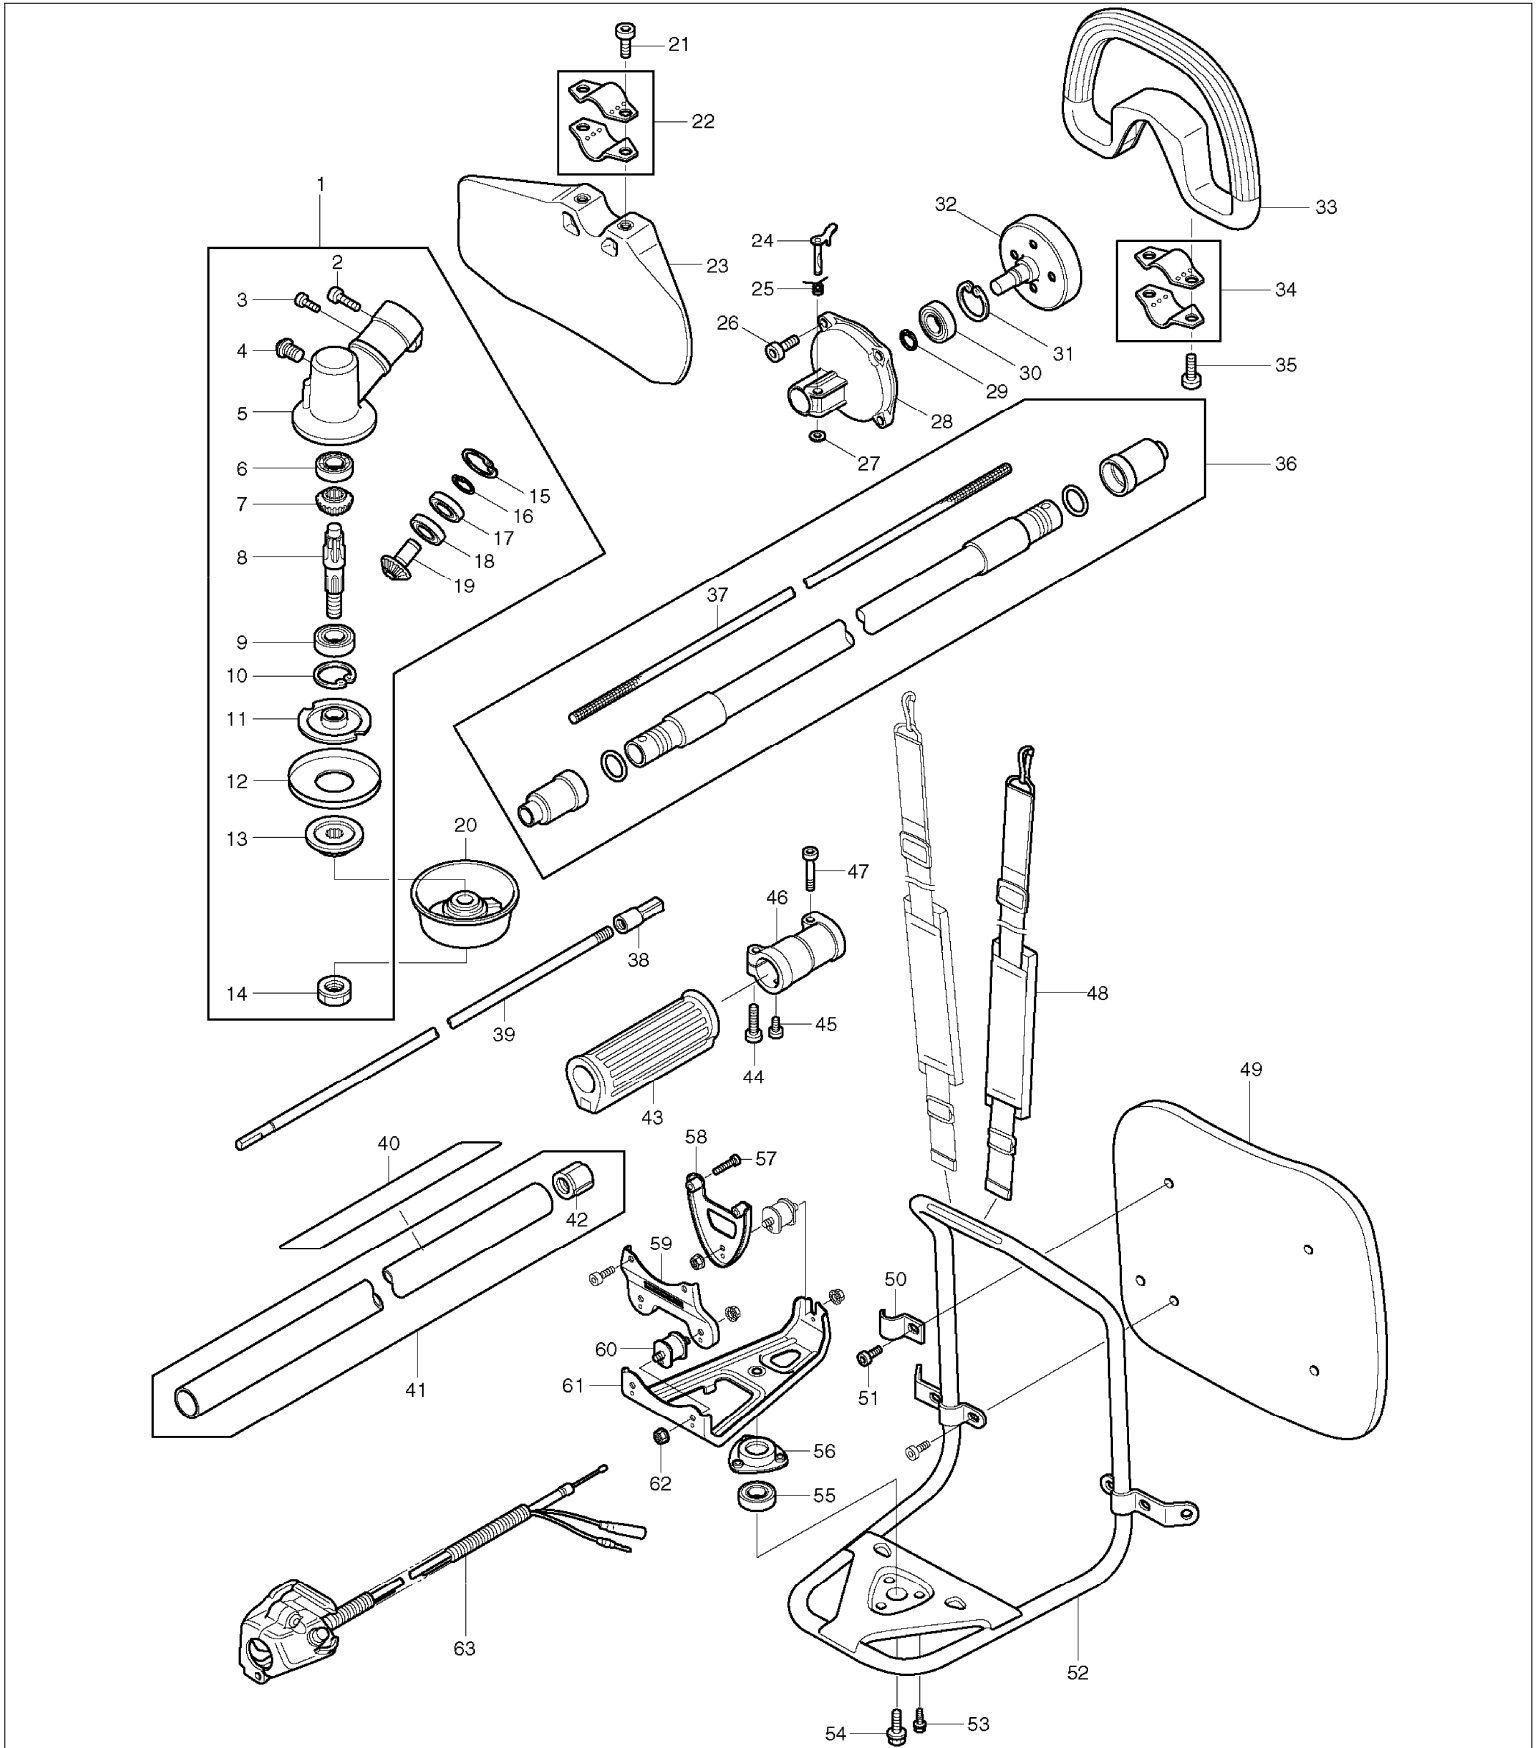

SPARE PARTS LIST

MODEL NO. EBH340R

ITEM	PART NO.	DESCRIPTION	QTY	NOTE
163	0140059370	SCREW ASS'Y M5X12	1	
164	5926501300	CLAMP	1	
165	0043605180	SCREW ASS'Y	2	
166	5923501900	CARBURETOR GASKET	1	
167	0561080010	HOSE CLAMP	1	
168	5931500900	BREATHER PIPE	1	
169	5923503001	PIPE	1	
170	5923503100	SCREW M5X68 (W,SW SUS)	2	
171	5923502600	PLATE	1	
172	0213069990	GASKET	1	
173	5923502301	CHOKE PLATE	1	
174	5933500900	AIR CLEANER ELEMENT	1	
175	5933501200	AIR CLEANER ELEMENT	1	
176	0140059480	SCREW ASS'Y M5X14	1	
177	5933500800	AIR CLEANER COVER	1	
178	5933001000	CLEANER PLATE ASS'Y INC. 179-186	1	
179	5923502200	CHOKE LEVER	1	
180	0240159990	O RING P15	1	
181	5923502400	CHECK VALVE (1)	1	
182	0240139970	O RING P14	1	
183	5923502500	CHECK VALVE PLATE	1	
184	5316500701	CHECK VALVE	1	
185	5923503500	GASKET SEPARATOR	1	
186	5933501600	SEPARATOR PLATE	1	
187	5936004000	CARBURETOR INC. 188-197, 199-204	1	
188	5236018040	SWIVEL	1	
189	5426005030	WASHER	1	
190	5206008030	PAN HEAD SCREW	2	
191	5316005120	RING	1	
192	5246001010	O RING	1	
193	5936002010	JET	1	
194	5926002040	PUMP GASKET	1	
195	5246001040	PUMP DIAPHRAGM	1	
196	5926002020	PUMP SPRING	1	
197	5926002140	PUMP BODY ASS'Y INC. 198	1	
198	5016004010	INLET SCREEN	1	
199	5236046040	METERING DIAPHRAGM GASKET	1	
200	5926008010	METERING DIAPHRAGM ASS'Y	1	
201	5236046140	AIR PURGE BODY ASS'Y	1	
202	5246001150	PRIMER PUMP	1	
203	5236046050	PRIMER PUMP COVER	1	
204	5236046010	PUMP COVER SCREW	4	
205	6249509201	LABEL	1	
A01	6418501400	CUTTER 255X4	1	
A02	0722105000	OIL BOTTLE	1	
A03	6418500701	CUTTER COVER	1	
A04	060040000N	ALLEN WRENCH 4MM	1	
A05	060000015N	BOX WRENCH	1	
A06	302040600N	SPANNER 8X10	1	
A07	060000026N	PLUG SOCKET	1	
A08	099806500N	CORD STRAP	3	
A09	6119522700	INSTRUCTION MANUAL	1	
A10	060000022N	TOOL BAG	1	

SERVICE DRAWING

MODEL NO. EBH340R